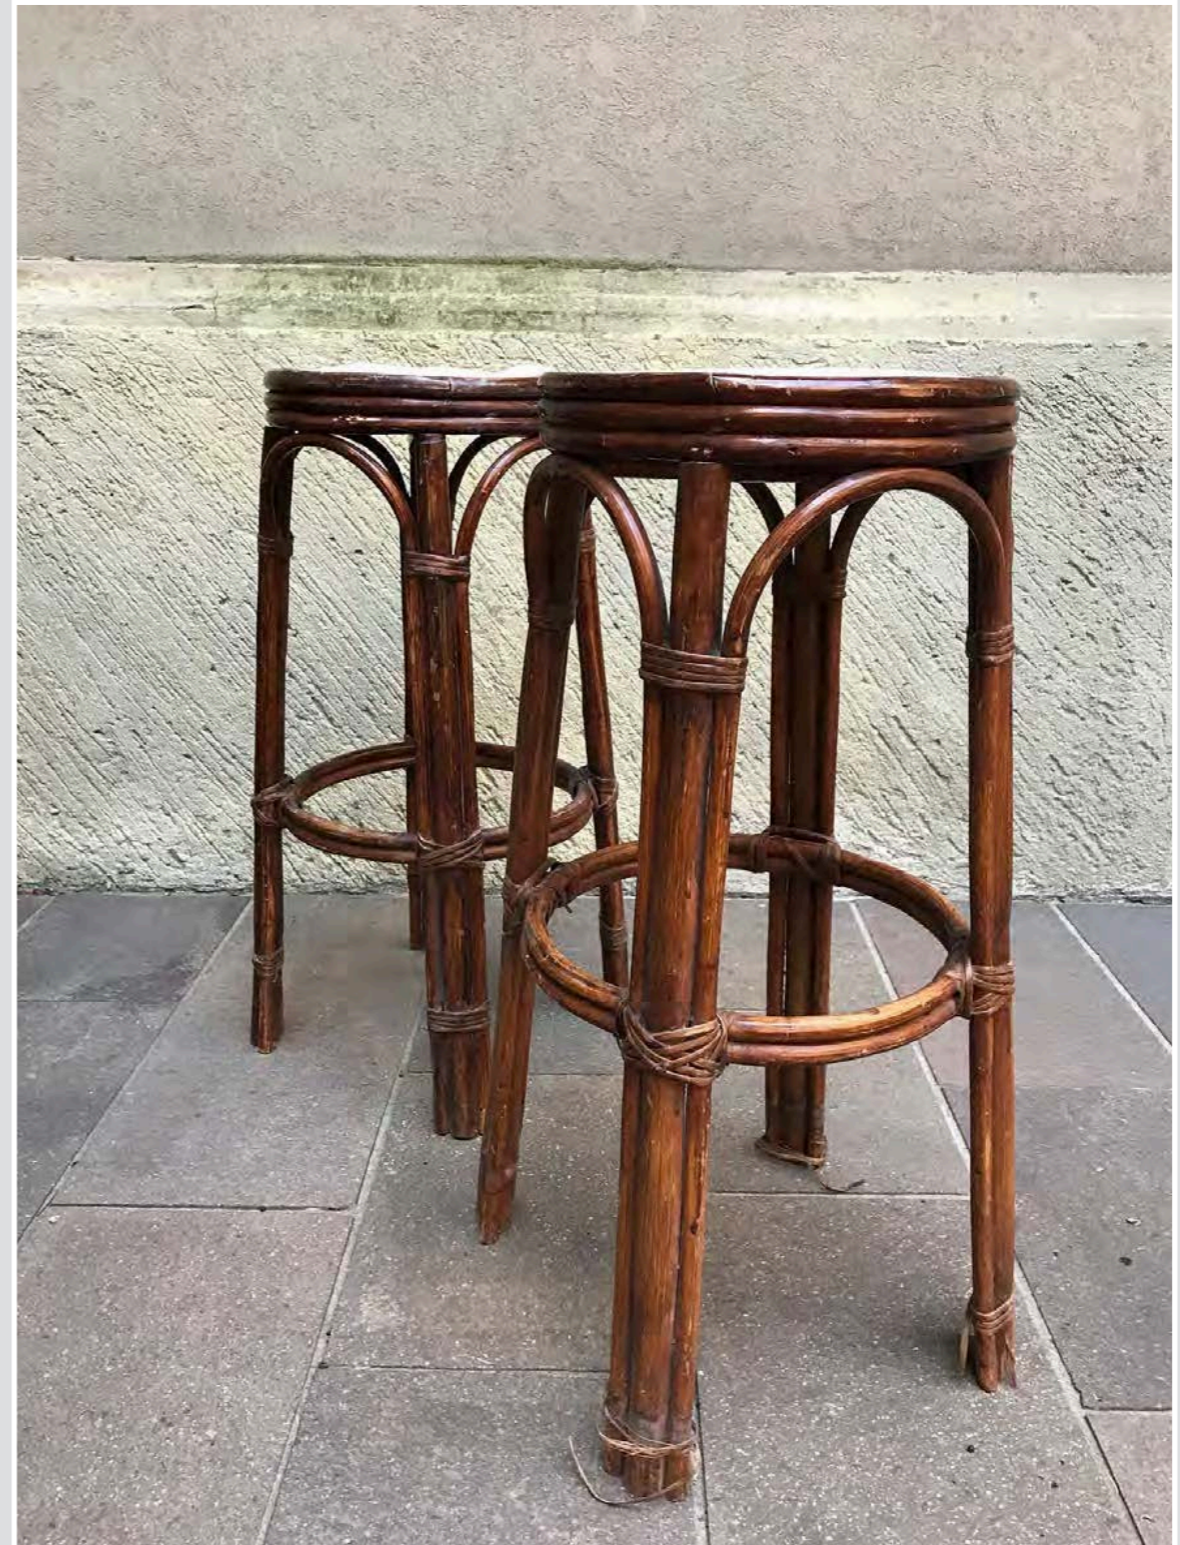

SGABELLI

SGABELLO SX 39,5 X 34 x h.58 cm
SGABELLO DX 32 X 32 x h. 59 cm

SGABELLO SX 30 X 32 x h.50 cm
SGABELLO DX 29 X 29 x h. 53 cm

SGABELLI

SGABELLO BIANCO DX 30 X 32 x h. 60 cm

SGABELLI

COPPIA SGABELLI BAMBOO CON CUSCINO
h 80 diam 33 cm

SGABELLI

SGABELLO LEGNO ALTEZZA REGOLABILE
h. min. 58 cm h. max 66 cm

NR 3 SGABELLI H. REGOLABILE

SGABELLI

COPPIA SGABELLI ALTEZZA REGOLABILE
H 82 cm L 38 cm P 45 cm h. Seduta max 53 cm

SGABELLI

SGABELLI SEDUTA RIVESTITA TESSUTO
Diam 30 h 53 cm - 28 x 28 h 51 cm